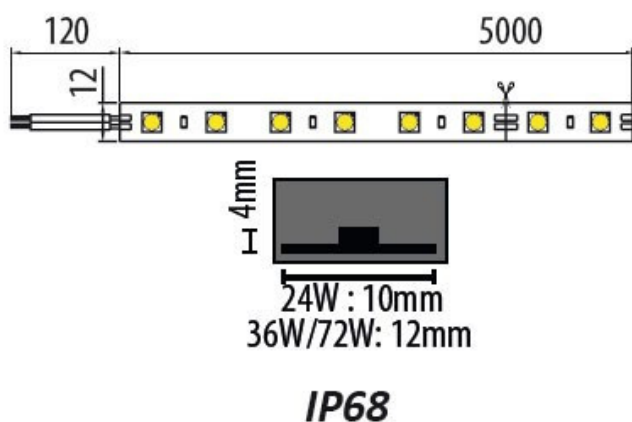

RUBANS LED FLEXIBLES 6000°K IP20 / IP65 / IP68 - IRC90

Rouleau de 5 mètres. - Faisceau 120°. Trois indices de protection (IP) au choix : IP20 - IP65 - IP68. Quatre puissances au choix : 24W - 36W- 72W - 96W. Sécable toutes les 6 LEDs. L'installation du ruban est facilitée par un adhésif double face situé à l'arrière. Nombre de leds au mètre pour 24W : 60 / 36W : 30 / 72W : 60 / 96W : 240 ; Nombre de lumens pour 24W : 2265lm/5m - 36W : 3260lm/5m - 72W : 6520lm/5m - 96W : 8694lm/5m.

IP	IP	IP	CLASSE	NORME
20	65	68	III	CE

CODE 12V	CODE 24V	DÉSIGNATION	TEMP. COUL. °K	PUISS. W
24000057	24000075	RUBAN LED FLEX IP20	6000	24
24000069	24000076	RUBAN LED FLEX IP20	6000	36
24000072	24000077	RUBAN LED FLEX IP20	6000	72
24000078	24000081	RUBAN LED FLEX IP65	6000	24
24000079	24000082	RUBAN LED FLEX IP65	6000	36
24000080	24000083	RUBAN LED FLEX IP65	6000	72
-	24000159	RUBAN LED FLEX IP65	6000	96
24000084	24000087	RUBAN LED FLEX IP68	6000	24
24000085	24000088	RUBAN LED FLEX IP68	6000	36
24000086	24000089	RUBAN LED FLEX IP68	6000	72