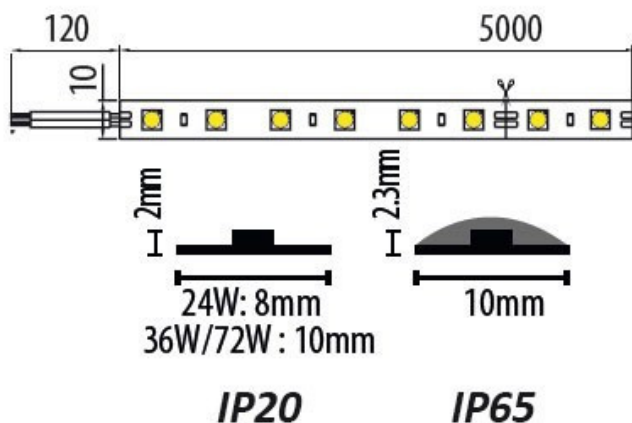

RUBANS LED FLEXIBLES 6000°K IP20 / IP65 / IP68 - IRC90

Rouleau de 5 mètres. - Faisceau 120°. Trois indices de protection (IP) au choix : IP20 - IP65 - IP68. Quatre puissances au choix : 24W - 36W- 72W - 96W. Sécable toutes les 6 LEDs. L'installation du ruban est facilitée par un adhésif double face situé à l'arrière. Nombre de leds au mètre pour 24W : 60 / 36W : 30 / 72W : 60 / 96W : 240 ; Nombre de lumens pour 24W : 2265lm/5m - 36W : 3260lm/5m - 72W : 6520lm/5m - 96W : 8694lm/5m.

IP	IP	IP	CLASSE	NORME
20	65	68	III	CE

CODE 12V	CODE 24V	DÉSIGNATION	TEMP. COUL. °K	PUISS. W
24000057	24000075	RUBAN LED FLEX IP20	6000	24
24000069	24000076	RUBAN LED FLEX IP20	6000	36
24000072	24000077	RUBAN LED FLEX IP20	6000	72
24000078	24000081	RUBAN LED FLEX IP65	6000	24
24000079	24000082	RUBAN LED FLEX IP65	6000	36
24000080	24000083	RUBAN LED FLEX IP65	6000	72
-	24000159	RUBAN LED FLEX IP65	6000	96
24000084	24000087	RUBAN LED FLEX IP68	6000	24
24000085	24000088	RUBAN LED FLEX IP68	6000	36
24000086	24000089	RUBAN LED FLEX IP68	6000	72