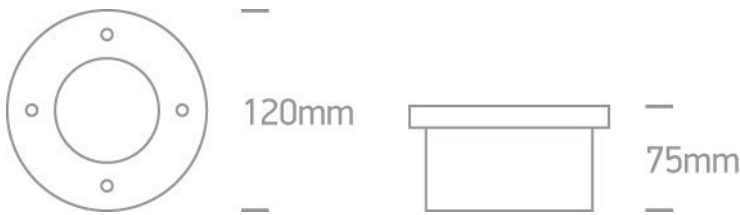

SOLO 9

Encastré de sol en acier inox. Reçoit une lampe LED GX53.

IP	CLASSE	NORME
67	I	CE

CODE	DÉSIGNATION
■ 69006050	SOLO 9/GX53