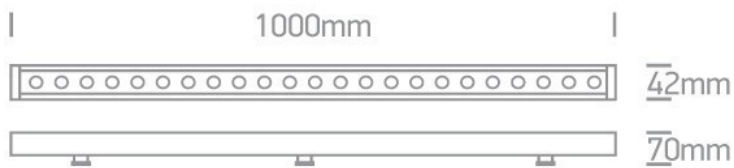

WALLWASH 36

Projecteur Lèche-mur LED 24x1,5W. Orientable.
Faisceau 60° x 20°. Connexion 5 longueurs max.
Dimmable. Prévoir une alimentation 24V DC.

IP	CLASSE	NORME
66	III	CE

CODE	DÉSIGNATION	PUISSANCE W	TEMP. COUL. °K	FLUX LUM. LM
70551024	WALLWASH 36/RGB GRIS	24X1.5W	RGB	-