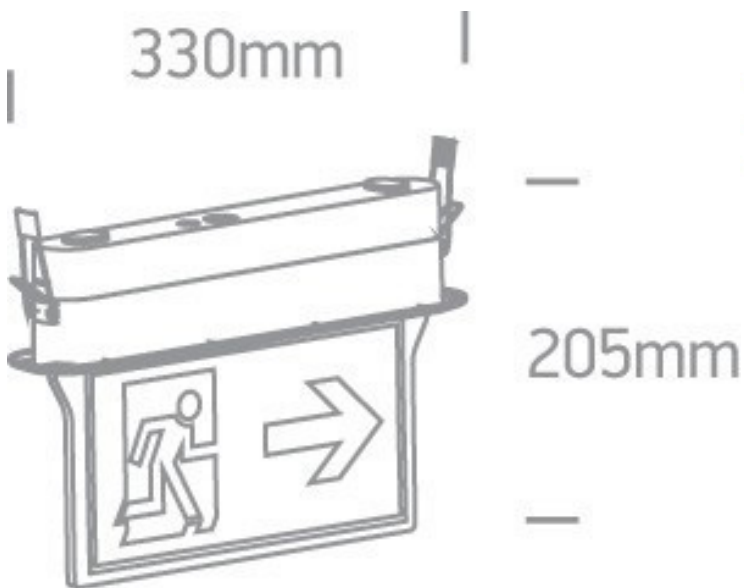

BLOC SECOURS ENCASTRE

Bloc de secours LED 1W/ IP44.
 Autonomie 3 heures sur batterie.
 Fourni avec 3 autocollants.
 Livré avec batterie Ni-cd 3,6V 1,5Ah.

CODE	DÉSIGNATION	PUISSANCE W	TEMP. COUL. °K	FLUX LUM. LM
<input type="checkbox"/> 89406000	BLOC SECOURS APPARENT/1W/BLANC	1W	-	60LM
<input type="checkbox"/> 89406001	BLOC SECOURS ENCASTRÉ/1W/BLANC	1W	-	60LM
<input type="checkbox"/> 89404000	BLOC SECOURS 7W/6000°K BLANC	7W	6000K	400LM