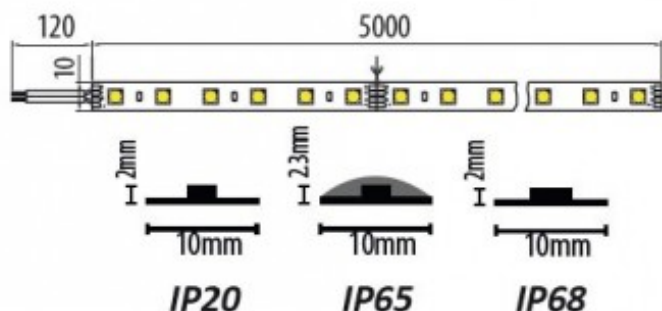

RUBAN LED FLEXIBLE RGB IP20/IP65/IP68

RUBAN LED FLEX RGB

Rouleau de 5 mètres. Faisceau 120°.
Trois indices de protection (IP) au choix : IP20 - IP65 - IP68.
Deux puissances au choix : 36W - 72W. Deux tensions d'alimentation : 12V - 24V.
Sécable toutes les 6 leds. L'installation du ruban est facilitée par un adhésif double face situé à l'arrière. Nombre de leds au mètre pour 36W:30, pour 72W:60.

LED FLEX RGB

IP	IP	IP	CLASSE	NORME
20	65	68	III	CE

CODE 12V	CODE 24V	DÉSIGNATION	PUISS. W	FLUX LUM. LM/MÈTRE
24000058	24000061	RUBAN LED FLEX RGB IP20	36	79 200 40
24000059	24000062	RUBAN LED FLEX RGB IP20	72	158 404 80
24000064	24000067	RUBAN LED FLEX RGB IP65	36	79 200 40
24000065	24000068	RUBAN LED FLEX RGB IP65	72	158 404 80
24000070	24000073	RUBAN LED FLEX RGB IP68	36	79 200 40
24000071	24000074	RUBAN LED FLEX RGB IP68	72	158 404 80