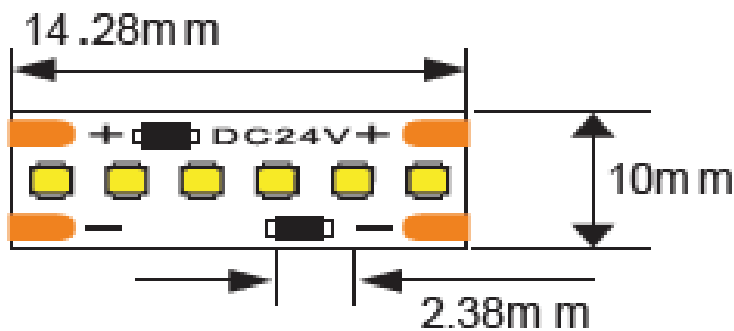

RUBAN LED FLEX 120W

Rouleau de 5 mètres. Faisceau 180°. Puissance : 24 W/M. Tension alimentation : 24V. Indice de rendu des couleurs IRC>90. Sécable tous les 1.4 cm. L'installation du ruban est facilitée par un adhésif double face situé à l'arrière.

Nombre de led au mètre : 420.

IP	CLASSE	TENS.	NORME
20	III	24V	CE

IP	CLASSE	TENS.	NORME
20	III	24V	CE

CODE	DÉSIGNATION	PUISANCE W	TEMP. COUL. °K	FLUX LUM. LM	LONGUEUR M	TARIF € HT
24000314	RUBAN LED FLEX 24W/M/2700°K	120W	2700K	2068 LM	5 M	178,00
24000311	RUBAN LED FLEX 24W/M/3000°K	120W	3000K	2038 LM	5 M	178,00
24000312	RUBAN LED FLEX 24W/M/4000°K	120W	4000K	2019 LM	5 M	178,00
24000315	RUBAN LED FLEX 24W/M/6000°K	120W	6000K	2066 LM	5 M	178,00
24000190	RUBAN LED FLEX 28,8W/M/3000°K	144W	3000K	2275 LM	5 M	168,00
24000191	RUBAN LED FLEX 28,8W/M/4000°K	144W	4000K	2390 LM	5 M	168,00
24000189	RUBAN LED FLEX 28,8W/M/6000°K	144W	6000K	2471 LM	5 M	168,00