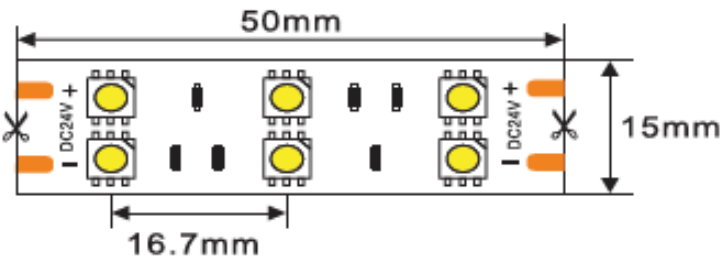

RUBAN COB FLEX 144W

Rouleau de 5 mètres. Faisceau 180°. Puissance : 28,8 W/M. Tension alimentation : 24V. Indice de rendu des couleurs IRC>90. Sécable tous les 5cm. L'installation du ruban est facilitée par un adhésif double face situé à l'arrière.

Nombre de leds au mètre : 120.

IP	CLASSE	TENS.	NORME
20	III	24V	CE

IP	CLASSE	TENS.	NORME
20	III	24V	CE

CODE	DÉSIGNATION	PUISSANCE W	TEMP. COUL. °K	FLUX LUM. LM	LONGUEUR M	TARIF € HT
24000314	RUBAN LED FLEX 24W/M/2700°K	120W	2700K	2068 LM	5 M	178,00
24000311	RUBAN LED FLEX 24W/M/3000°K	120W	3000K	2038 LM	5 M	178,00
24000312	RUBAN LED FLEX 24W/M/4000°K	120W	4000K	2019 LM	5 M	178,00
24000315	RUBAN LED FLEX 24W/M/6000°K	120W	6000K	2066 LM	5 M	178,00
24000190	RUBAN LED FLEX 28,8W/M/3000°K	144W	3000K	2275 LM	5 M	168,00
24000191	RUBAN LED FLEX 28,8W/M/4000°K	144W	4000K	2390 LM	5 M	168,00
24000189	RUBAN LED FLEX 28,8W/M/6000°K	144W	6000K	2471 LM	5 M	168,00