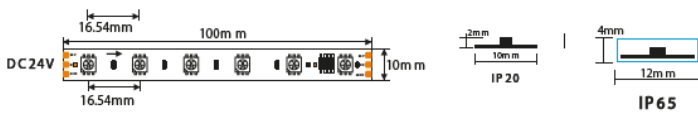

RUBAN LED DMX RGB 72W

Rouleau de 5 mètres. Faisceau 120°.
 Puissance : 14.4W/M. Tension alimentation : 24V. IRC>90. Sécable tous les 8.3 cm.
 L'installation du ruban est facilitée par un adhésif double face situé à l'arrière.
 Temp. -20°C à +50°C.

Nombre de leds au mètre : 60.

IP	IP	CLASSE	TENS.	NORME
20	65	III	24V	CE

IP	IP	CLASSE	TENS.	NORME
20	65	III	24V	CE

CODE	DÉSIGNATION	IP	PUISANCE W	TEMP. COUL °K	FLUX LUM. LM	LONGUEUR M	TARIF € HT
24000910	RUBAN LED DMX RGB 72W	IP20	72W	RGB	-	5 M	232,00
24000911	RUBAN LED DMX RGB 72W	IP65	72W	RGB	-	5 M	238,00
24000912	RUBAN LED MAGIC RGB-W 96W	IP65	96W	RGB	-	5 M	218,00