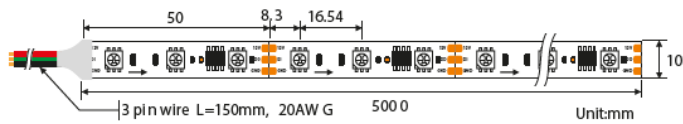

RUBAN LED DMX RGB 72W

Rouleau de 5 mètres. Faisceau 120°.
 Puissance : 14.4W/M. Tension alimentation : 24V. IRC>90. Sécable tous les 8.3 cm.
 L'installation du ruban est facilitée par un adhésif double face situé à l'arrière.
 Temp. -20°C à +50°C.

Nombre de leds au mètre : 60.

IP	IP	CLASSE	TENS.	NORME
20	65	III	24V	CE

IP	IP	CLASSE	TENS.	NORME
20	65	III	24V	CE

CODE	DÉSIGNATION	IP	PUISANCE W	TEMP. COUL °K	FLUX LUM. LM	LONGUEUR M	TARIF € HT
24000910	RUBAN LED DMX RGB 72W	IP20	72W	RGB	-	5 M	232,00
24000911	RUBAN LED DMX RGB 72W	IP65	72W	RGB	-	5 M	238,00
24000912	RUBAN LED MAGIC RGB-W 96W	IP65	96W	RGB	-	5 M	218,00