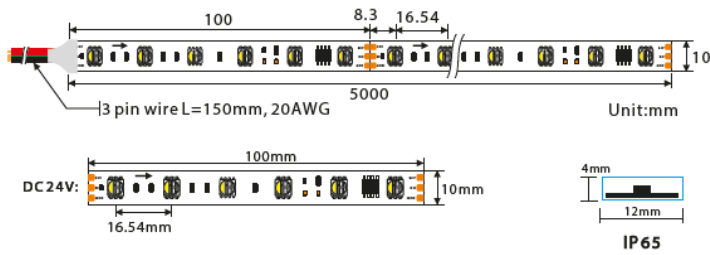

RUBAN LED MAGIC RGB-W 96W

Rouleau de 5 mètres. Faisceau 120°. DIMMABLE MULTI ÉCLAIRAGE (défilement, clignotant, etc.). Puissance : 19.2W/M. Tension alimentation : 24V. IRC> 90. Sécable tous les 8.3 cm. L'installation du ruban est facilitée par un adhésif double face situé à l'arrière. Temp. -20°C à +50°C.

Nombre de leds au mètre : 60.

IP	CLASSE	TENS.	NORME
65	III	24V	CE

IP	CLASSE	TENS.	NORME
65	III	24V	CE

CODE	DÉSIGNATION	IP	PUISANCE W	TEMP. COUL °K	FLUX LUM. LM	LONGUEUR M	TARIF € HT
24000910	RUBAN LED DMX RGB 72W	IP20	72W	RGB	-	5 M	232,00
24000911	RUBAN LED DMX RGB 72W	IP65	72W	RGB	-	5 M	238,00
24000912	RUBAN LED MAGIC RGB-W 96W	IP65	96W	RGB	-	5 M	218,00