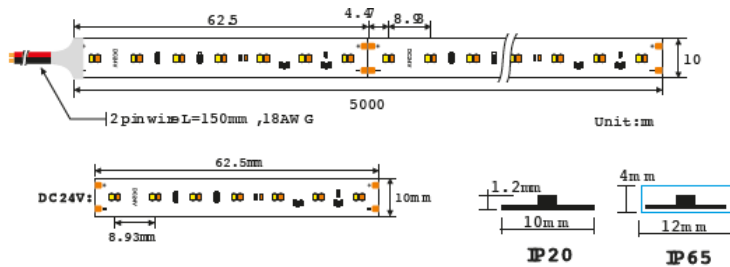

RUBAN LED FLEX dim to warm 90W VARIATION DE 1800K°-3000K°

Rouleau de 5 mètres. Faisceau 180°. Puissance : 18W/M. Tension alimentation : 24V. Indice de rendu des couleurs IRC>90. Sécable tous les 6.25cm. L'installation du ruban est facilitée par un adhésif double face situé à l'arrière. Nombre de leds au mètre : 224. 1389 lum/m.

IP	IP	CLASSE	TENS.	NORME
20	65	III	24V	CE

IP	IP	CLASSE	TENS.	NORME
20	65	III	24V	CE

CODE	DÉSIGNATION	IP	PUISANCE W	TEMP. COUL. °K	FLUX LUM. LM	LONGUEUR M	TARIF € HT
24000915	RUBAN LED ÉTROIT 2700°K	IP20	50W	2700K	823 LM	5 M	78,00
24000916	RUBAN LED ÉTROIT 3000°K	IP20	50W	3000K	864 LM	5 M	78,00
24000917	RUBAN LED ÉTROIT 4000°K	IP20	50W	4000K	938 LM	5 M	78,00
24000918	RUBAN LED ÉTROIT 2700°K	IP65	50W	2700K	823 LM	5 M	88,00
24000919	RUBAN LED ÉTROIT 3000°K	IP65	50W	3000K	864 LM	5 M	88,00
24000920	RUBAN LED ÉTROIT 4000°K	IP65	50W	4000K	938 LM	5 M	80,00