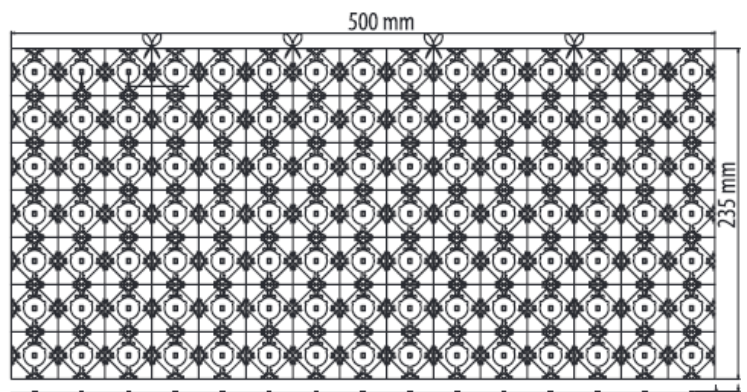

BACK LIGHT PANEL FLEXIBLE 24V/32W

Feuille à LED pour rétroéclairage - 24V. Idéal pour rideaux de lumière, boîte à lumière, enseignes, caisson lumineux, etc. Lumière homogène à 2cm sans lentilles.

Connexion possible (max 6 feuilles)

Feuille en cuivre souple flexible.

Epaisseur 5,8 mm