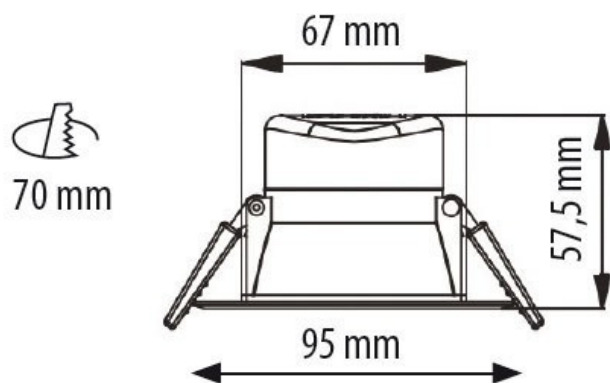

## ENCASTRÉS LED SAM LED RO 95 5W

Équipé d'un module LED 5W. Faisceau 90°. IP44.  
Corps en aluminium et polycarbonate.

**Livré avec alimentation incorporée.**

**Existe en version dimmable.**

IP	CLASSE	850°C	NORME
44	II		CE

CODE	DÉSIGNATION	TEMP. COUL. °K	FAISCEAU DEGRÉS	FLUX LUM. LM
<input type="checkbox"/> 25955302	SAM LED RO 95/5W BLANC	3000	90°	400
<input type="checkbox"/> 25955402	SAM LED RO 95/5W BLANC	4000	90°	425
<input type="checkbox"/> 25957302	SAM LED RO 95/7W BLANC	3000	90°	560
<input type="checkbox"/> 25957402	SAM LED RO 95/7W BLANC	4000	90°	590