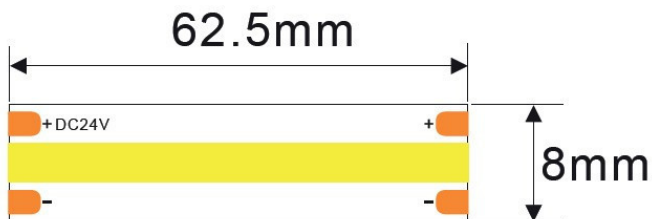

RUBANS LED COB FLEX ÉCLAIRAGE UNIFORME 5W/M 2700°K-3000°K-4000°K

RUBAN LED COB FLEX

RUBAN LED COB FLEX 5W/M

Rouleau de 5 mètres. Faisceau 180°.
 Puissance: 5W/M. Tension alimentation: 24V.
 Indice de rendu des couleurs (IRC): 90.
 Sécable tous les 6.25cm. L'installation du ruban est facilitée par un adhésif double face situé à l'arrière.
 Nombre de leds au mètre : 480.

IP	CLASSE	NORME
20	III	CE

CODE	DÉSIGNATION	PUISSANCE W	TEMP. COUL. °K	FLUX LUM. LM/M	LONGUEUR. M
<input type="checkbox"/> 24000700	RUBAN LED FLEX COB/10W/M/2700°K	50W	2700	1065	5M
<input type="checkbox"/> 24000701	RUBAN LED FLEX COB/10W/M/3000°K	50W	3000	1124	5M
<input type="checkbox"/> 24000702	RUBAN LED FLEX COB/10W/M/4000°K	50W	4000	1225	5M