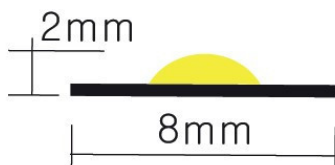

RUBANS LED COB FLEX ÉCLAIRAGE UNIFORME 5W/M 2700°K-3000°K-4000°K

RUBAN LED COB FLEX

RUBAN LED COB FLEX 5W/M

Rouleau de 5 mètres. Faisceau 180°.
 Puissance: 5W/M. Tension alimentation: 24V.
 Indice de rendu des couleurs (IRC): 90.
 Sécable tous les 6.25cm. L'installation du ruban est facilitée par un adhésif double face situé à l'arrière.
 Nombre de leds au mètre : 480.

IP	CLASSE	NORME
20	III	CE

CODE	DÉSIGNATION	PUISSANCE W	TEMP. COUL. °K	FLUX LUM. LM/M	LONGUEUR. M
<input type="checkbox"/> 24000700	RUBAN LED FLEX COB/10W/M/2700°K	50W	2700	1065	5M
<input type="checkbox"/> 24000701	RUBAN LED FLEX COB/10W/M/3000°K	50W	3000	1124	5M
<input type="checkbox"/> 24000702	RUBAN LED FLEX COB/10W/M/4000°K	50W	4000	1225	5M