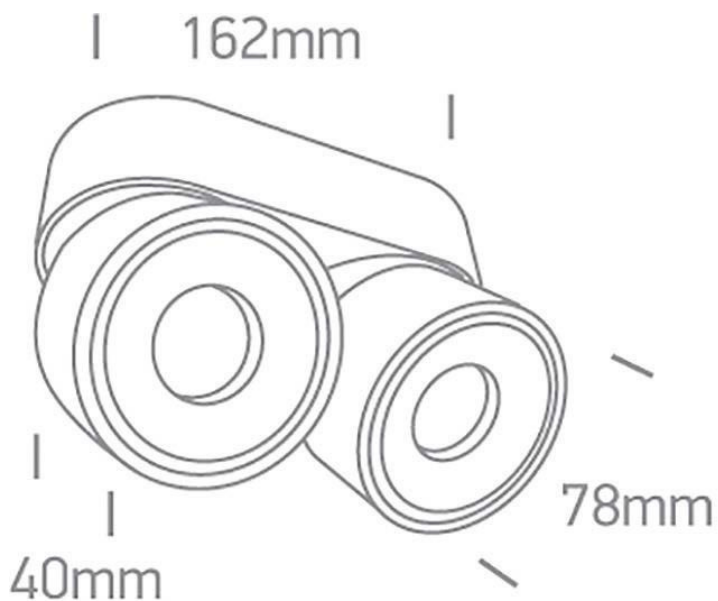

PROJECTEURS LED ORIENTABLES EXPOLED 2X8W BLANC

Projecteurs orientables selon 2 directions.
Corps en aluminium.

Livré complet avec alimentation incorporée.

IP	CLASSE	NORME
20	II	CE

Existe aussi en noir

CODE	DÉSIGNATION	PUISSANCE W	TEMP. COUL. °K	FAISCEAU DEGRÉS	FLUX LUM. LM
■ 12208035	EXPOLED 2X8W/3000K NOIR	2X8W	3000K	25°	2X600LM
□ 12208032	EXPOLED 2X8W/3000K BLANC	2X8W	3000K	25°	2X600LM