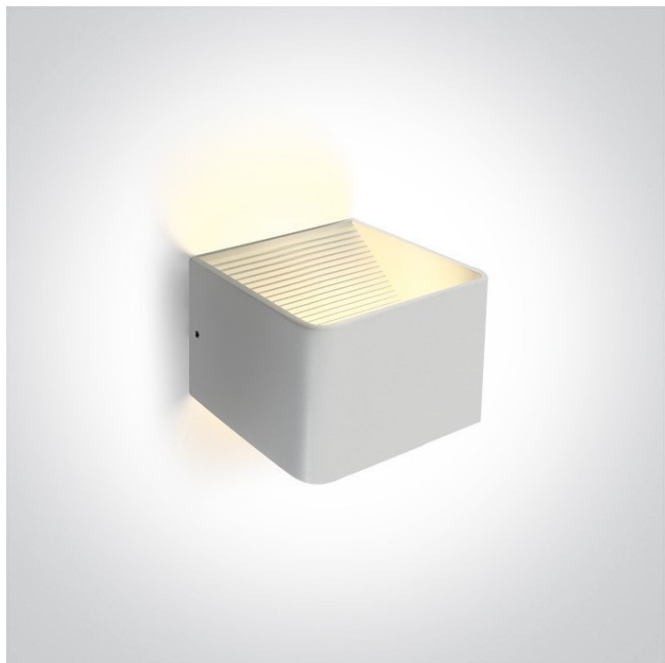

## APPLIQUES À LED WALLED 6P BLANC

Applique LED 6W. Eclairage direct et indirect.  
**Livré complet avec alimentation.**

IP	CLASSE	NORME
20	I	CE

Existe aussi en noir

**Description du produit :**