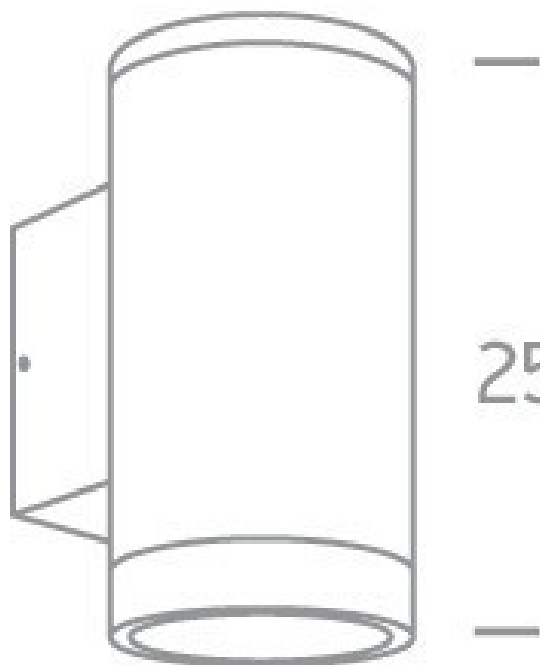

APPLIQUES EXTÉRIEURES ÉTANCHES IP65 À LED WALLIGHT/E GRIS

Applique en aluminium injecté.
 Éclairage direct et indirect.
 Reçoit 2 lampes LED
 PAR30 E27 maxi 2x20W.
Livré sans lampe.

| IP | IK | CLASSE | NORME |
|----|----|--------|-------|
| 65 | 06 | I | CE |

Existe aussi en noir, blanc et anthracite

1108mm

250mm

CODE

DÉSIGNATION

| | CODE | DÉSIGNATION |
|--------------------------|----------|-----------------------|
| <input type="checkbox"/> | 67400102 | WALLIGHT/E/ BLANC |
| <input type="checkbox"/> | 67400105 | WALLIGHT/E/ NOIR |
| <input type="checkbox"/> | 67400150 | WALLIGHT/E/GRIS |
| <input type="checkbox"/> | 67400103 | WALLIGHT/E/ANTHRACITE |