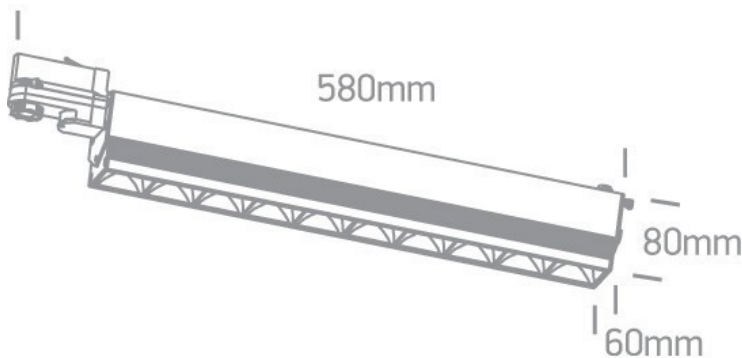

PROJECTEURS LED POUR RAIL 3 ALLUMAGES LINEA 50 NOIR

Projecteur LED orientable à 45°.
Adaptable sur rails 3 allumages.
Equippé de LED 10x5W.
Livré complet avec alimentation.

IP	CLASSE	NORME
20	I	CE

Existe aussi en blanc