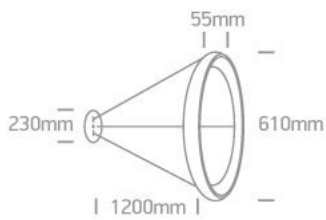

SUSPENSIONS DÉCORATIVES À LED FOCH D610 BLANC

Suspension décorative LED 50W.
Longueur du câble 1200mm.

Livré complet avec alimentation

IP	CLASSE	NORME
20	I	CE

Existe aussi en noir et laiton brossé

CODE	DÉSIGNATION	PUISSANCE W	TEMP. COUL. °K	FLUX LUM. LM
□ 62144032	FOCH D 610/3000K BLANC	50W	3000	3000
■ 62144035	FOCH D 610/3000K NOIR	50W	3000	3000
■ 62144033	FOCH D 610/3000K LAITON	50W	3000	3000