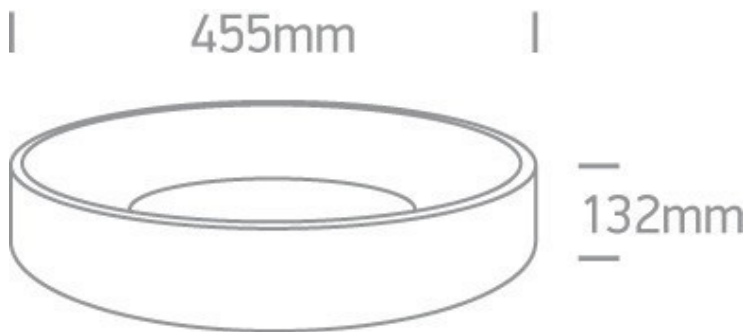

PLAFONNIERS À LED MODENE/RO 32 NOIR

Plafonnier LED rond 32W en aluminium.  
Faisceau 120 degrés.

**Livré complet avec alimentation.**

IP	CLASSE	NORME
20	I	CE

Existe aussi en blanc

CODE	DÉSIGNATION	PUISSANCE W	TEMP. COUL. °K	FAISCEAU DEGRÉS	FLUX LUM. LM
■ 62132033	MODENE/RO 32W/3000°K ANTHRACITE	32W	3000K	120°	1920LM
□ 62132032	MODENE/RO 32W/3000°K BLANC	32W	3000K	120°	1920LM