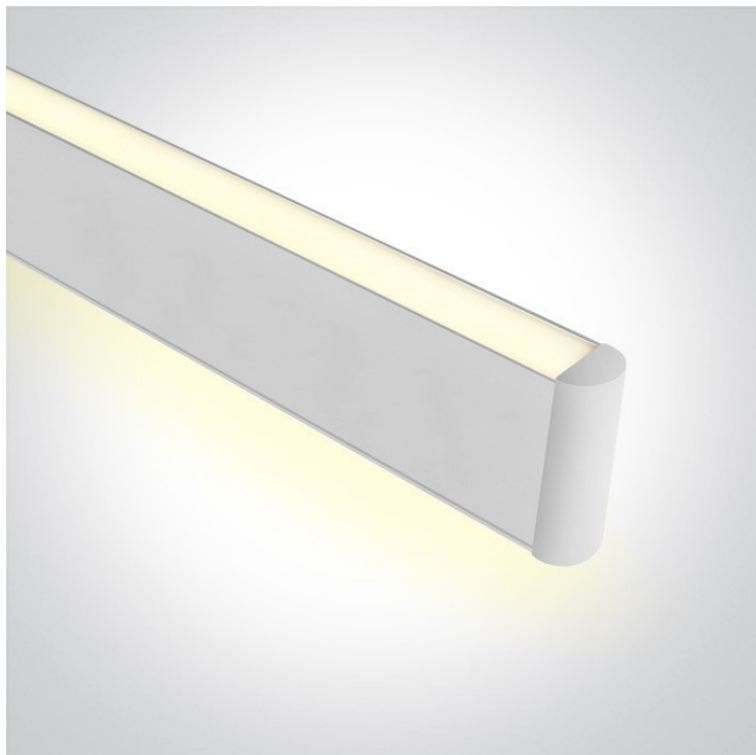

SUSPENSIONS À LED directe/indirecte BILUM 40 BLANC

Suspension LED 40W, éclairage direct et indirect.

Livré complet avec alimentation incorporée.

IP	CLASSE	NORME
20	I	CE

Existe aussi en [noir](#)

Description du produit :