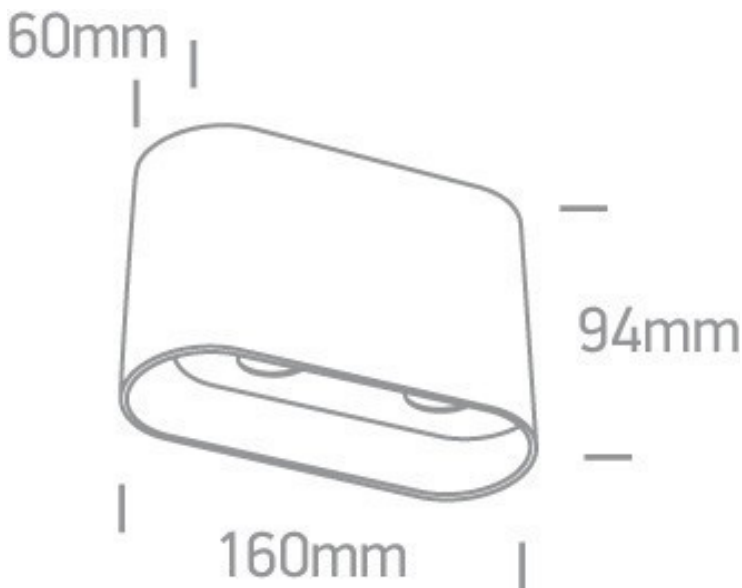

PLAFONNIERS À LED GU10 CYLINDERO/G BI NOIR

Plafonnier décoratif en aluminium.
Reçoit deux lampes LED GU10 max 2x10W.

IP	CLASSE	NORME
20	I	CE

Existe aussi en blanc

CODE

DÉSIGNATION

<input type="checkbox"/>	12205302	CYLINDERO G/BI/ BLANC
<input checked="" type="checkbox"/>	12205305	CYLINDERO G/BI/ NOIR