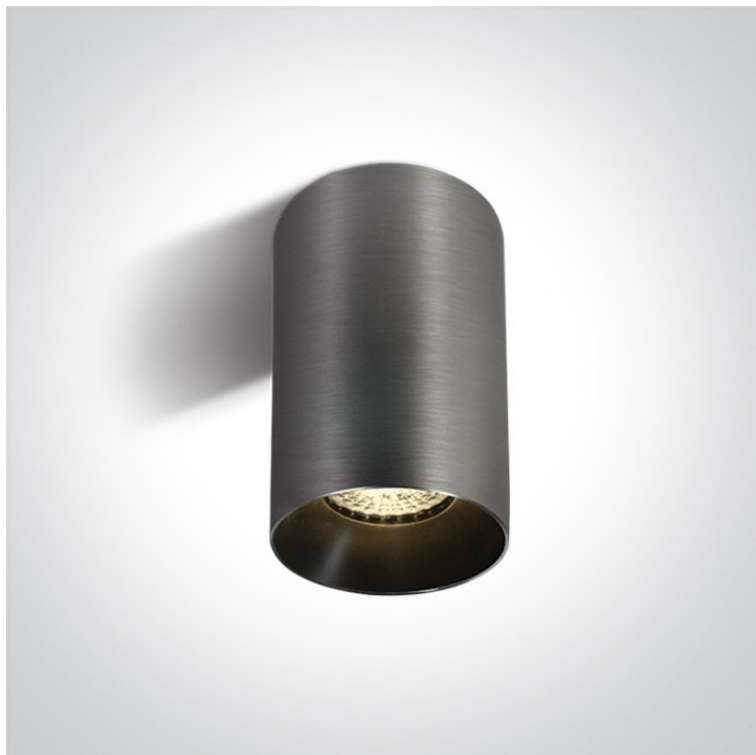

PLAFONNIERS À LED GU10CYLINDER/G GRIS METAL

Plafonnier décoratif en aluminium.
Reçoit une lampe LED GU10 max 10W.
Les réflecteurs sont à commander séparément.

IP	CLASSE	NORME
20	I	CE

Existe aussi en noir, blanc et laiton

Description du produit :