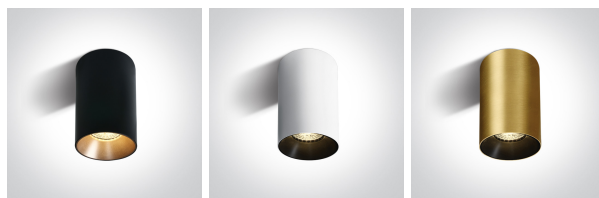

PLAFONNIERS À LED GU10CYLINDER/G GRIS METAL

Plafonnier décoratif en aluminium.
Reçoit une lampe LED GU10 max 10W.
Les réflecteurs sont à commander séparément.

IP	CLASSE	NORME
20	I	CE

Existe aussi en noir, blanc et laiton