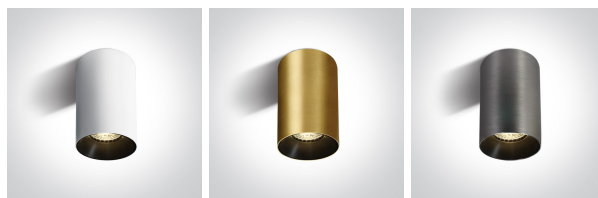

PLAFONNIERS À LED GU10CYLINDER/G NOIR

Plafonnier décoratif en aluminium.
Reçoit une lampe LED GU10 max 10W.
Les réflecteurs sont à commander séparément.

IP	CLASSE	NORME
20	I	CE

Existe aussi en blanc, laiton et gris métal

Description du produit :