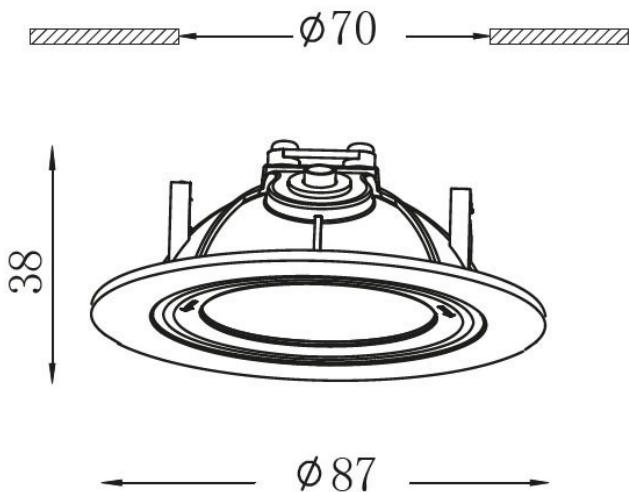

## ENCASTRÉS LED multidirectionnels MINI SHARK 9W NOIR

**MINI SHARK 9W MULTIDIRECTIONNELS**

Corps en aluminium. Faisceau 40°.  
Orientable et rotatif à 210°.  
Verre de protection en polycarbonate.  
Éclairage multidirectionnel. Equipé d'un module LED d'une puissance de 9W.

**Livré complet avec alimentation.**

**Existe en version dimmable.**

**Option : faisceau 20°.**

IP	CLASSE		NORME
20	II		CE

[Existe aussi en blanc](#)

CODE	DÉSIGNATION	PUISSANCE (W)	TEMPÉRATURE COULEUR (°K)	FLUX LUMINEUX (LM)
<input type="checkbox"/> 05090232	MINI SHARK 9W/3000°K BLANC	9W	3000°K	746 LM
<input type="checkbox"/> 05090242	MINI SHARK 9W/4000°K BLANC	9W	4000°K	760 LM
<input checked="" type="checkbox"/> 05090235	MINI SHARK 9W/3000°K NOIR	9W	3000°K	746 LM
<input checked="" type="checkbox"/> 05090245	MINI SHARK 9W/4000°K NOIR	9W	4000°K	760 LM
05092000	LENTILLE 20°			