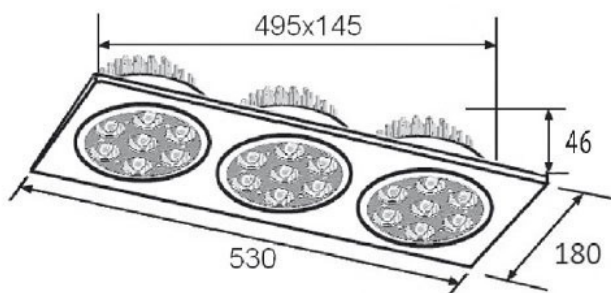

KIT LCO/3x32W

	CODE	DÉSIGNATION	TEMP. COUL. °K	FAISCEAU DEGRÉS	FLUX LUM. LM
☐	13330002	KIT LCO/3X32W BLANC	2700	24	9540
☒	13330003	KIT LCO/3X32W ALU BROSSÉ	2700	24	9540
☐	13330102	KIT LCO/3X32W BLANC	3000	24	10410
☒	13330103	KIT LCO/3X32W ALU BROSSÉ	3000	24	10410
☐	13330302	KIT LCO/3X32W BLANC	4000	24	11340
☒	13330303	KIT LCO/3X32W ALU BROSSÉ	4000	24	11340