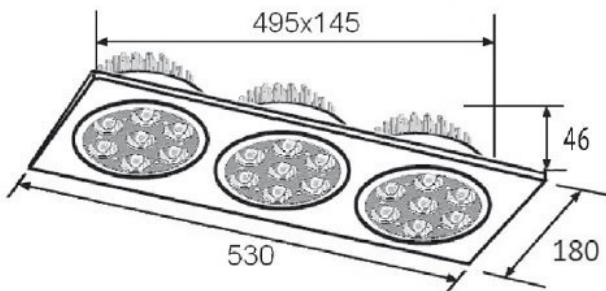

PROJECTEURS ENCASTRABLES LED MULTIDIRECTIONNELS POUR LAMPES AR111/37W KIT LCO/3X32W ALU BROSSE

Projecteurs orientables. 3 lampes à LED de puissance 32,1W/G13/AR111.

Également disponibles en faisceau 40°.
Livré complet avec lampes et alimentations spéciales.

Existe en version dimmable. et en 1 et 2 lampes

IP	CLASSE	850°C	NORME
20	II		CE

Existe aussi en blanc

KIT LCO/3x32W

	CODE	DÉSIGNATION	TEMP. COUL. °K	FAISCEAU DEGRÉS	FLUX LUM. LM
<input type="checkbox"/>	13330002	KIT LCO/3X32W BLANC	2700	24	9540
<input checked="" type="checkbox"/>	13330003	KIT LCO/3X32W ALU BROSSÉ	2700	24	9540
<input type="checkbox"/>	13330102	KIT LCO/3X32W BLANC	3000	24	10410
<input checked="" type="checkbox"/>	13330103	KIT LCO/3X32W ALU BROSSÉ	3000	24	10410
<input type="checkbox"/>	13330302	KIT LCO/3X32W BLANC	4000	24	11340
<input checked="" type="checkbox"/>	13330303	KIT LCO/3X32W ALU BROSSÉ	4000	24	11340