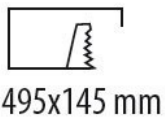

PROJECTEURS ENCASTRABLES LED MULTIDIRECTIONNELS POUR LAMPES AR111/37W KIT LCO/3X32W ALU BROSSE

Projecteurs orientables. 3 lampes à LED de puissance 32,1W/G13/AR111.

Également disponibles en faisceau 40°.
Livré complet avec lampes et alimentations spéciales.

Existe en version dimmable. et en 1 et 2 lampes

IP	CLASSE	850°C	NORME
20	II		CE

Existe aussi en blanc

KIT LCO/3x32W

	CODE	DÉSIGNATION	TEMP. COUL. °K	FAISCEAU DEGRÉS	FLUX LUM. LM
<input type="checkbox"/>	13330002	KIT LCO/3X32W BLANC	2700	24	9540
<input checked="" type="checkbox"/>	13330003	KIT LCO/3X32W ALU BROSSÉ	2700	24	9540
<input type="checkbox"/>	13330102	KIT LCO/3X32W BLANC	3000	24	10410
<input checked="" type="checkbox"/>	13330103	KIT LCO/3X32W ALU BROSSÉ	3000	24	10410
<input type="checkbox"/>	13330302	KIT LCO/3X32W BLANC	4000	24	11340
<input checked="" type="checkbox"/>	13330303	KIT LCO/3X32W ALU BROSSÉ	4000	24	11340