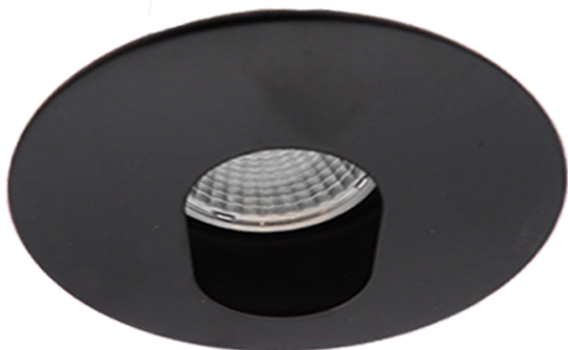

ENCASTRÉS LED Ø105 basse luminance SAM LRD SYM/15W NOIR

Encastré symétrique à LED de puissance.
Équipé d'un module LED 15W.
Technologie COB. Corps en aluminium.
Livré complet avec alimentation.
Existe en version dimmable DALI ou BP.

IP	CLASSE		NORME
20	II	850°C	CE

Existe aussi en [BLANC](#)

Description du produit :