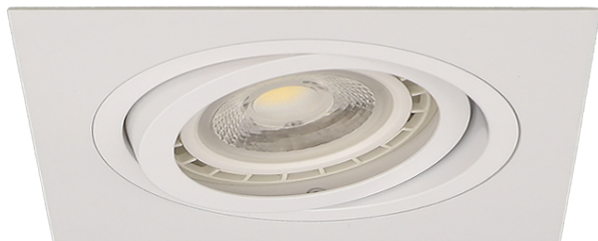

PROJECTEURS ENCASTRABLES MULTIDIRECTIONNELS À LED AR111/13W BLANC**LC 111/13W - MULTIDIRECTIONNELS**

Projecteurs orientables dans toutes les directions.

1 lampe à LED de puissance 13W/G13/AR111.
Faisceau 25°. Existe aussi en 2 et 3 lampes

Livré complet avec alimentation.

IP	CLASSE		NORME
20	III	850°C	CE

Description du produit :