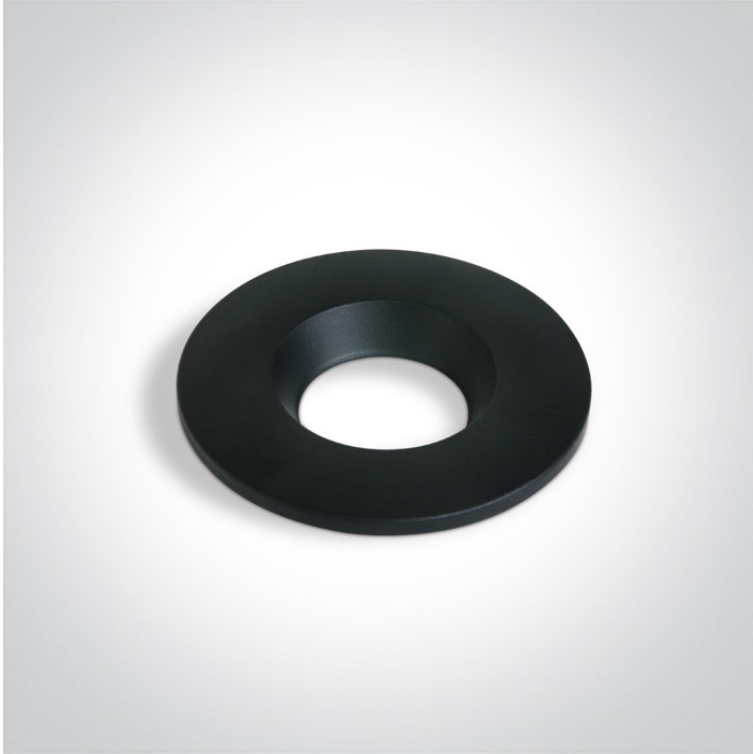

ANNEAU NOIR

Description du produit :