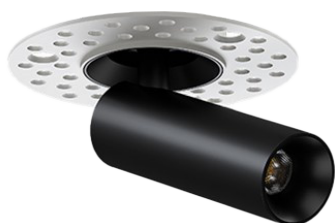

MINI BELLO TRIMLESS 5W NOIR

Corps en aluminium. Faisceau 36°. Rotation 355° max. Équipé d'un module LED d'une puissance de 5W. Flux lumineux 450 Lm. CCT 2700K/3000K/4000K. Indice de rendu des couleurs (IRC) >90. Livré complet avec alimentation.

Reference : 05345565

IP	CLASSE	850°C	NORME
20	II		CE

[Existe aussi en blanc](#)

Description du produit :

PUISSANCE	5W
FAISCEAU	36°
FLUX LUMINEUX	450LM
TEMP COULEUR	2700/3000/4000K
IRC	>90
IP	20
CLASSE	II