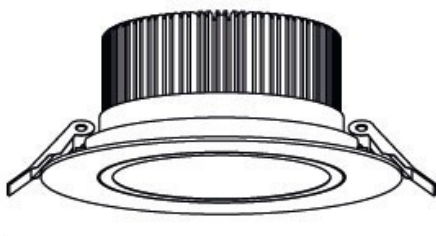

ENCASTRÉS LED orientables SAM 314/40W

Corps en aluminium. Réflecteur en aluminium.
Faisceau 60°. Orientation 30°.
Equipé d'un module LED d'une puissance de 40W.
Indice de rendu des couleurs (IRC) >85.
Couleur Blanc. Existe aussi en 15W et 20W
Existe en version dimmable.
Livré complet avec alimentation.

IP	CLASSE	NORME
40	II	CE

SAM 314/40W

CODE	DÉSIGNATION	TEMP. COUL. °K	FAISCEAU DEGRÉS	FLUX LUM. LM
18314032	SAM 314/40W BLANC	3000	60°	3100
18314042	SAM 314/40W BLANC	4000	60°	3255

145 mm

112

170