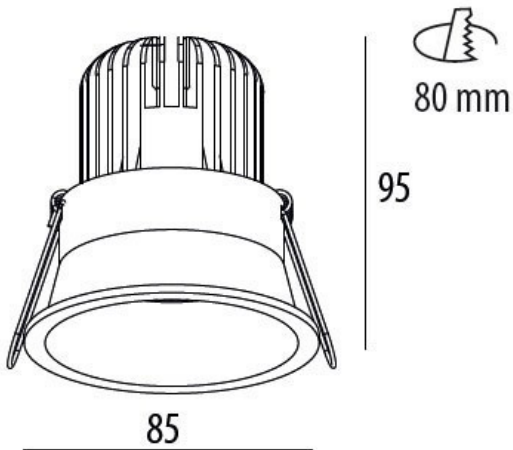

## ENCASTRÉS LED SAM MV/7W

**SAM MV/7W**

Corps en aluminium. Verre de protection. Faisceau 36°. Équipé d'un module LED COB d'une puissance de 7W.

Indice de rendu des couleurs (IRC) >85.

Livré complet avec alimentation. Existe en version dimmable.

IP	CLASSE	850°C	NORME
44	II		CE

CODE	DÉSIGNATION	TEMP. COUL. °K	FAISCEAU DEGRÉS	FLUX LUM. LM
18210732	SAM MV 7W/3000K BLANC	3000	36°	550
18210742	SAM MV 7W/4000K BLANC	4000	36°	580