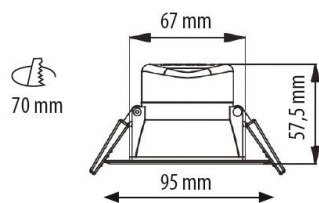

ENCASTRÉS LED SAM LED RO 95 DIMMABLE/7W

Équipé d'un module LED 7W. **Dimmable** Faisceau 90°. IP44. Corps en aluminium et polycarbonate. **Livré avec alimentation incorporée.**

CODE	DÉSIGNATION	TEMP. COUL. °K	FASCICULE DEGRÉS	FLUX LUM. LM
<input type="checkbox"/> 25957312	SAM LED RO 95 DIMMABLE/7W BLANC	3000	90°	580
<input type="checkbox"/> 25957412	SAM LED RO 95 DIMMABLE/7W BLANC	4000	90°	590