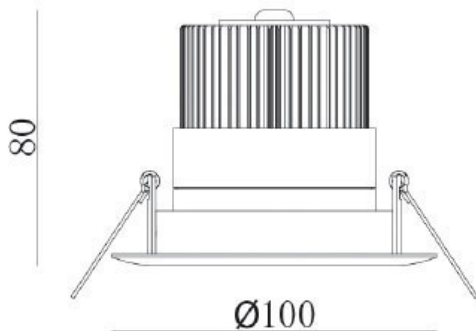

ENCASTRÉS LED ORIENTABLES SAM LR/7W

SAM LR/7W

Corps en aluminium. Verre de protection. Orientable 30°.
Faisceau 45°. Indice de rendu des couleurs (IRC) >85.

Livré complet avec alimentation.
Existe en version dimmable.

IP	CLASSE	850°C	NORME
40	II		CE

90 mm

SAM LR/7W

	CODE	DÉSIGNATION	TEMP. COUL. °K	FAISCEAU DEGRÉS	FLUX LUM. LM
<input type="checkbox"/>	18350702	SAM LR/7W BLANC	3000	45°	465