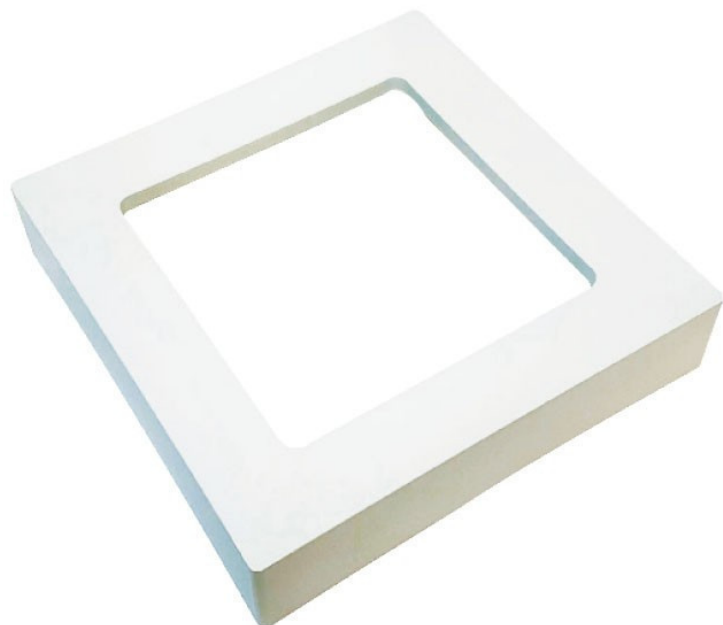

CADRE CARRÉ POUR SAM LED C/6W

CADRE CARRÉ POUR SAM LED C/6W

Référence : 25105000

Description du produit :