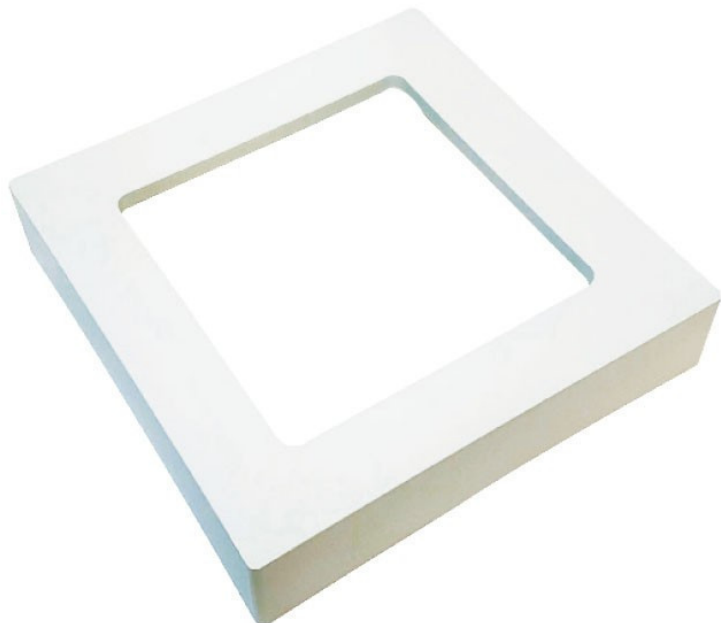

CADRE CARRÉ POUR SAM LED C/18W

CADRE CARRÉ POUR SAM LED C/18W

Référence : 25205000

Description du produit :