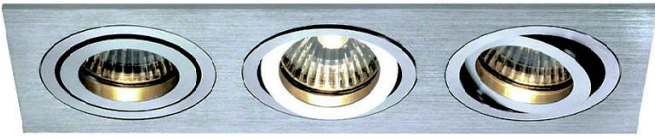

PROJECTEURS ENCASTRABLES LED MULTIDIRECTIONNELS GU10 SAM CGL 3/3X5W

SAM CGL 3/3X5W - MULTIDIRECTIONNELS GU10

Corps en aluminium. Projecteurs orientables. Livrés avec 3 lampes LED GU10/5W 3000°K.

Autres puissances ou températures de couleurs : nous consulter.

Existe aussi en 1 et 2 lampes

IP	CLASSE	850°C	NORME
20	II		CE

SAM CGL 3/3x5W

CODE	DÉSIGNATION	TEMP. COUL °K
02101550	SAM CGL 3/3X5W ALU BROSSÉ	3000