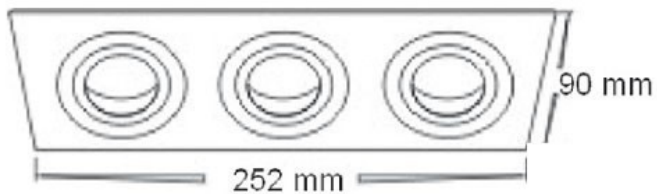

SAM CGL 3/3x5W

CODE	DÉSIGNATION	TEMP. COUL °K
02101550	SAM CGL 3/3X5W ALU BROSSÉ	3000