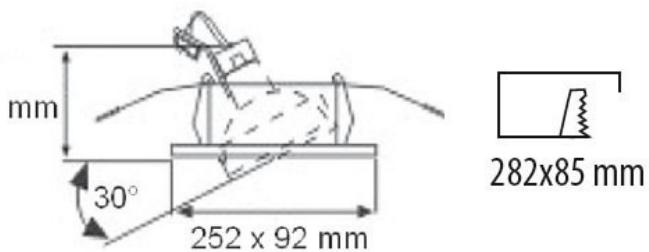

PROJECTEURS ENCASTRABLES LED MULTIDIRECTIONNELS GU10 SAM CGL 3/3X5W

SAM CGL 3/3X5W - MULTIDIRECTIONNELS GU10

Corps en aluminium. Projecteurs orientables. Livrés avec 3 lampes LED GU10/5W 3000°K.

Autres puissances ou températures de couleurs : nous consulter.

Existe aussi en 1 et 2 lampes

IP	CLASSE	850°C	NORME
20	II		CE

SAM CGL 3/3x5W

CODE	DÉSIGNATION	TEMP. COUL °K
02101550	SAM CGL 3/3X5W ALU BROSSÉ	3000