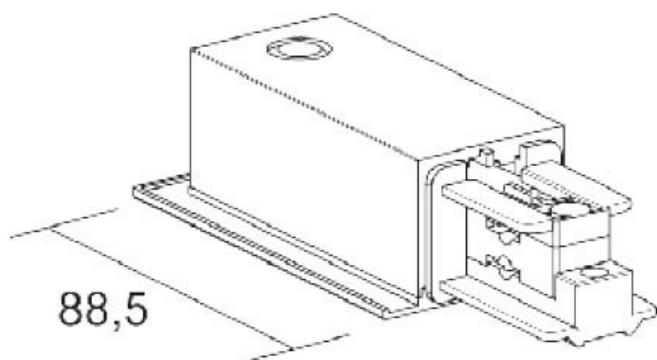

ALIMENTATION G/D POUR RAIL SAM 3 ALLUMAGES ENCASTRABLE

***Alimentation
gauche/droite***

ALIMENTATION GAUCHE OU DROITE

ACCESSOIRES POUR ENCASTRABLE RAIL
SAM 3 ALLUMAGES

Description du produit :