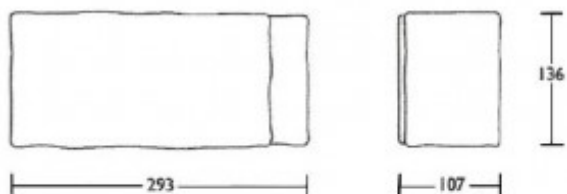

### SAM MOPO BLEU - AMBRE - BLANC - ANTHACITE

Corps en verre/métal. Réflecteur en métal.  
Vis en acier inox. Reçoit des lampes LED E27.

IP	CLASSE	850°C	NORME
20	I		CE

CODE

DÉSIGNATION

CULOT

	51222702	SAM MOPO E27 BLANC	E27
	51222714	SAM MOPO E27 BLEU	E27
	51222718	SAM MOPO E27 AMBRE	E27
	51202705	SAM MOPO E27 ANTHACITE	E27