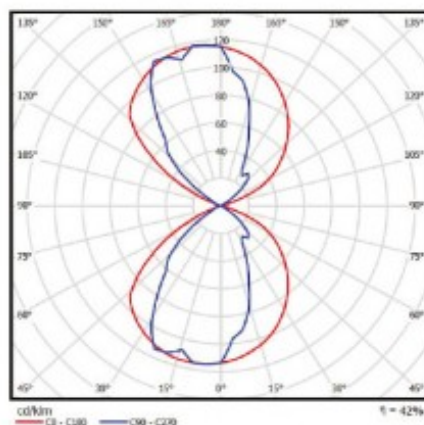

### SAM MOPO BLEU - AMBRE - BLANC - ANTHACITE

Corps en verre/métal. Réflecteur en métal.  
Vis en acier inox. Reçoit des lampes LED E27.

IP	CLASSE	850°C	NORME
20	I		CE

CODE

DÉSIGNATION

CULOT

	51222702	SAM MOPO E27 BLANC	E27
	51222714	SAM MOPO E27 BLEU	E27
	51222718	SAM MOPO E27 AMBRE	E27
	51202705	SAM MOPO E27 ANTHACITE	E27

*Courbe photométrique  
SAM MOPO BLEU*