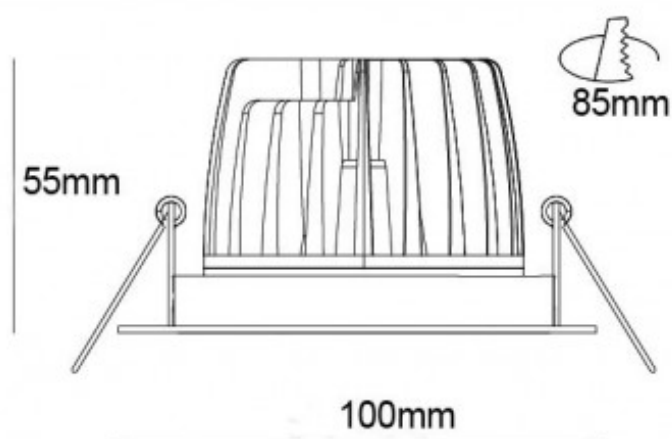

ENCASTRÉS LED SAM LRO/8W ORIENTABLE

SAM LRO/8W ORIENTABLE

Corps en aluminium. Verre de protection. **Orientable 25°**.
Faisceau 36°.

Équipé d'un module LED COB d'une puissance de 8W. Indice de rendu des couleurs **(IRC) >85**.

Livré complet avec alimentation.
Existe en version dimmable.

IP	CLASSE	850°C	NORME
44	II		CE

CODE	DÉSIGNATION	TEMP. COUL. °K	FAISCEAU DEGRÉS	FLUX LUM. LM
□	18407302 SAM LRO/8W BLANC	3000	36°	520
□	18407402 SAM LRO/8W BLANC	4000	36°	550
■	18407305 SAM LRO/8W NOIR	3000	36°	520
■	18407405 SAM LRO/8W NOIR	4000	36°	550
■	18407303 SAM LRO/8W GRIS	3000	36°	520
■	18407403 SAM LRO/8W GRIS	4000	36°	550
■	18407301 SAM LRO/8W ALU BROSSÉ	3000	36°	520
■	18407401 SAM LRO/8W ALU BROSSÉ	4000	36°	550