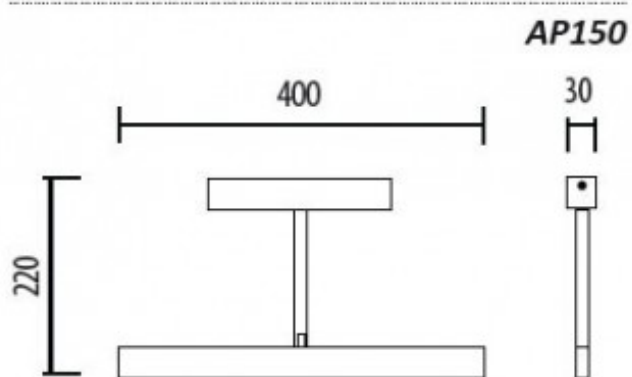

ÉCLAIRAGE TABLEAU LED - AP 150

AP 150 - Appliques tableau à LED.

Corps en acier inox. Equipée de LED de puissance 1x4,8W. Flux lumineux 600 lm.

Alimentation incorporée.

IP	CLASSE	850°C	NORME
20	I		CE

CODE	DÉSIGNATION	TEMP. COUL. °K	FLUX LUM. LM
■ 57150050	AP 150/4,8W CHROMÉ	3000	600
■ 57150009	AP 150/4,8W DORÉ	3000	600