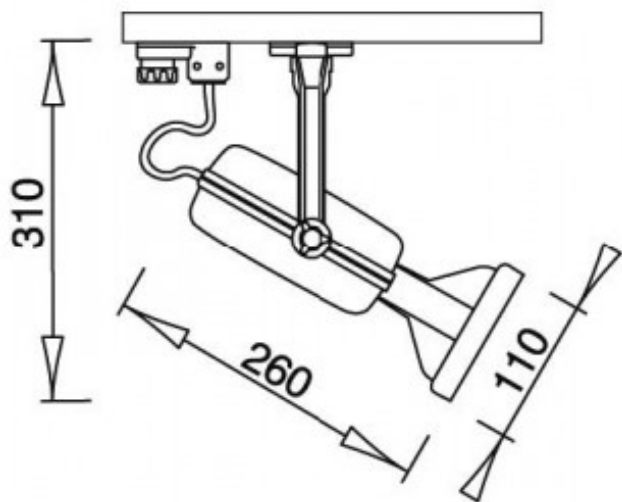

PROJECTEURS À IODURES MÉTALLIQUES SAM 350 - SAM 370 POUR RAIL SAM 3 ALLUMAGES

SAM 350 - SAM 370 POUR RAIL SAM 3 ALLUMAGES 150W ou 70W.

Corps en aluminium injecté. Réflecteur en aluminium 99,9. Verre de protection.

Livré complet avec appareillage iodures métalliques incorporé et une lampe IM à culot R7S.

IP	CLASSE	850°C	NORME
20	I		CE

CODE	DÉSIGNATION	PUISSANCE W
<input type="checkbox"/> 51350302	SAM 350 + ADAPT. + LAMPE IM BLANC	150W
<input checked="" type="checkbox"/> 51350305	SAM 350 + ADAPT. + LAMPE IM NOIR	150W
<input checked="" type="checkbox"/> 51350350	SAM 350 + ADAPT. + LAMPE IM GRIS	150W
<input type="checkbox"/> 51370302	SAM 370 + ADAPT. + LAMPE IM BLANC	70W
<input checked="" type="checkbox"/> 51370305	SAM 370 + ADAPT. + LAMPE IM NOIR	70W
<input checked="" type="checkbox"/> 51370350	SAM 370 + ADAPT. + LAMPE IM GRIS	70W