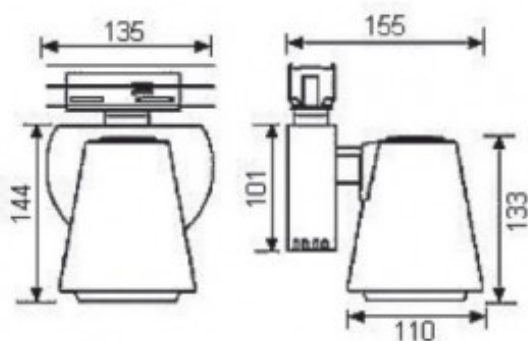

## PROJECTEUR À IODURE MÉTALLIQUE SAMAX/35W POUR RAIL SAM 3 ALLUMAGES

### SAMAX/35W POUR RAIL SAM 3 ALLUMAGES (culot G8.5)

Corps en aluminium. Réflecteur en aluminium. Verre de protection.

**Livré complet** avec appareillage électronique à iodures métalliques et lampe IM 35W (culot G8.5)

### SAMAX 35W

IP	CLASSE	850°C	NORME
20	I		CE

CODE	DÉSIGNATION	PUISSANCE W
□ 51001702	SAMAX 35W + ADAPT + LAMPE BLANC	35W
■ 51001750	SAMAX 35W + ADAPT + LAMPE GRIS	35W