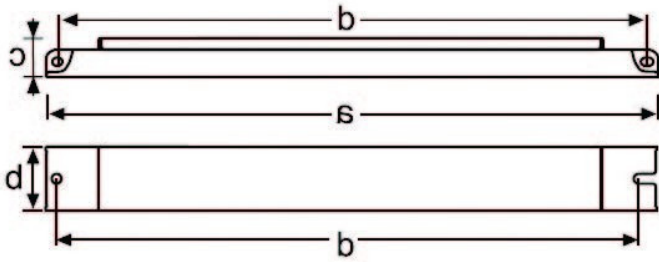

BALLASTS ÉLECTRONIQUES FLUO STANDARD POUR LAMPES FLUO - SÉRIE NGN5

SÉRIE NGN5

Tout les ballasts sont à cathodes chaudes

CODE	DÉSIGNATION	VOLTS/HZ	DIMENSIONS (MM)				SCHÉMA
			A	B	C	D	
04017001	EL 1X14-35 NGN5	220-240/50-60	190	30	21	180	1
04025001	EL 1X24 NGN5	220-240/50-60	190	30	21	180	1
04021001	EL 1X39/36 NGN5	220-240/50-60	190	30	21	180	1
04012001	EL 1X49 NGN5	220-240/50-60	190	30	21	180	1
04011001	EL 1X54 NGN5	220-240/50-60	190	30	21	180	1
04022001	EL 1X55 NGN5	220-240/50-60	280	30	21	270	1
04019001	EL 1X80 NGN5	220-240/50-60	280	30	21	270	1
04018001	EL 2X14-35 NGN5	220-240/50-60	280	30	21	270	2
04020001	EL 2X24 NGN5	220-240/50-60	280	30	21	270	3
04024001	EL 2X39/36 NGN5	220-240/50-60	280	30	21	270	3
04010001	EL 2X49 NGN5	220-240/50-60	280	30	21	270	2
04013001	EL 2X54 NGN5	220-240/50-60	280	30	21	270	3
04026001	EL 2X55 NGN5	220-240/50-60	360	30	21	350	3
04014001	EL 3/4X14 NGN5	220-240/50-60	280	30	21	270	5-6
04016001	EL 2X80 NGN5	220-240/50-60	360	30	21	350	4
04015001	EL 3/4X24 NGN5	220-240/50-60	360	30	21	350	5-6