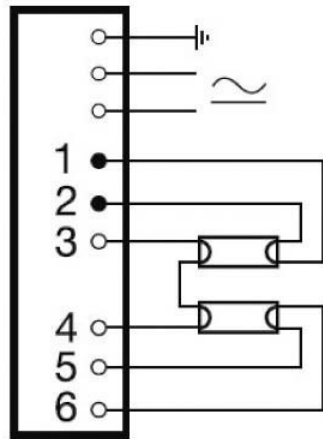

BALLASTS ELECTRONIQUES FLUORESCENTS STANDARDS POUR LAMPES FLUO COMPACTES

pour lampes fluo compactes TC-L, TC-F, TC-DE, TC-TE, TC-SE et T5c (circline).

Tous les ballasts sont à cathodes chaudes. Conformes aux normes :

EN61347-2-3, EN 60929, EN 60081, EN 60901, EN 61000-3-2,

EN 50015, EN 61547, EN 60068-2-64, EN 60068-2-29 et EN 61347.

Pour une lampe 2x42W, la plage de tension de la batterie est 190-280V

CODE	DÉSIGNATION	SOURCE	PUISSANCE W	NBRE DE LAMPES	CODE	DÉSIGNATION	SOURCE	PUISSANCE W	NBRE DE LAMPES
04219001	EL 1/2 X 18-42TCS	TC-L	18W	1	04216001	EL 1/2 X 9-13TCS	TC-DE	10W	1
04219001	EL 1/2 X 18-42TCS	TC-L	18W	2	04216001	EL 1/2 X 9-13TCS	TC-DE	10W	2
04219001	EL 1/2 X 18-42TCS	TC-L	24W	1	04216001	EL 1/2 X 9-13TCS	TC-DE	13W	1
04219001	EL 1/2 X 18-42TCS	TC-L	24W	2	04216001	EL 1/2 X 9-13TCS	TC-DE	13W	2
04219001	EL 1/2 X 18-42TCS	TC-F	18W	1	04216001	EL 1/2 X 9-13TCS	TC-TE	13W	1
04219001	EL 1/2 X 18-42TCS	TC-F	18W	2	04216001	EL 1/2 X 9-13TCS	TC-TE	13W	2
04219001	EL 1/2 X 18-42TCS	TC-F	24W	1	04216001	EL 1/2 X 9-13TCS	TC-SE	9W	1
04219001	EL 1/2 X 18-42TCS	TC-F	24W	2	04216001	EL 1/2 X 9-13TCS	TC-SE	9W	2
04219001	EL 1/2 X 18-42TCS	TC-DE	26W	1	04216001	EL 1/2 X 9-13TCS	TC-SE	11W	1
04219001	EL 1/2 X 18-42TCS	TC-DE	26W	2	04216001	EL 1/2 X 9-13TCS	TC-SE	11W	2
04219001	EL 1/2 X 18-42TCS	TC-TE	26W	1	04218001	EL 2 X 32/42TCS	TC-TE	32W	2
04219001	EL 1/2 X 18-42TCS	TC-TE	26W	2	04218001	EL 2 X 32/42TCS	TC-TE	42W	2 *
04219001	EL 1/2 X 18-42TCS	TC-TE	32W	1	04218001	EL 2 X 32/42TCS	T5C	22+40W	2
04219001	EL 1/2 X 18-42TCS	TC-TE	42W	1	04217001	EL 1/2 X 18TCS	TC-DE	18W	1
04219001	EL 1/2 X 18-42TCS	T5C	22W	1	04217001	EL 1/2 X 18TCS	TC-DE	18W	2
04219001	EL 1/2 X 18-42TCS	T5C	40W	1	04217001	EL 1/2 X 18TCS	TC-TE	18W	1
					04217001	EL 1/2 X 18TCS	TC-TE	18W	2