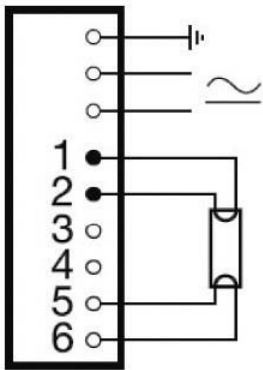

BALLASTS ELECTRONIQUES FLUORESCENTS STANDARDS POUR LAMPES FLUO COMPACTES

pour lampes fluo compactes TC-L, TC-F, TC-DE, TC-TE, TC-SE et T5c (circline).

Tous les ballasts sont à cathodes chaudes. Conformes aux normes :

EN61347-2-3, EN 60929, EN 60081, EN 60901, EN 61000-3-2,

EN 50015, EN 61547, EN 60068-2-64, EN 60068-2-29 et EN 61347.

Pour une lampe 2x42W, la plage de tension de la batterie est 190-280V

CODE	DÉSIGNATION	SOURCE	PUISSANCE W	NBRE DE LAMPES	CODE	DÉSIGNATION	SOURCE	PUISSANCE W	NBRE DE LAMPES
04219001	EL 1/2 X 18-42TCS	TC-L	18W	1	04216001	EL 1/2 X 9-13TCS	TC-DE	10W	1
04219001	EL 1/2 X 18-42TCS	TC-L	18W	2	04216001	EL 1/2 X 9-13TCS	TC-DE	10W	2
04219001	EL 1/2 X 18-42TCS	TC-L	24W	1	04216001	EL 1/2 X 9-13TCS	TC-DE	13W	1
04219001	EL 1/2 X 18-42TCS	TC-L	24W	2	04216001	EL 1/2 X 9-13TCS	TC-DE	13W	2
04219001	EL 1/2 X 18-42TCS	TC-F	18W	1	04216001	EL 1/2 X 9-13TCS	TC-TE	13W	1
04219001	EL 1/2 X 18-42TCS	TC-F	18W	2	04216001	EL 1/2 X 9-13TCS	TC-TE	13W	2
04219001	EL 1/2 X 18-42TCS	TC-F	24W	1	04216001	EL 1/2 X 9-13TCS	TC-SE	9W	1
04219001	EL 1/2 X 18-42TCS	TC-F	24W	2	04216001	EL 1/2 X 9-13TCS	TC-SE	9W	2
04219001	EL 1/2 X 18-42TCS	TC-DE	26W	1	04216001	EL 1/2 X 9-13TCS	TC-SE	11W	1
04219001	EL 1/2 X 18-42TCS	TC-DE	26W	2	04216001	EL 1/2 X 9-13TCS	TC-SE	11W	2
04219001	EL 1/2 X 18-42TCS	TC-TE	26W	1	04218001	EL 2 X 32/42TCS	TC-TE	32W	2
04219001	EL 1/2 X 18-42TCS	TC-TE	26W	2	04218001	EL 2 X 32/42TCS	TC-TE	42W	2 *
04219001	EL 1/2 X 18-42TCS	TC-TE	32W	1	04218001	EL 2 X 32/42TCS	T5C	22+40W	2
04219001	EL 1/2 X 18-42TCS	TC-TE	42W	1	04217001	EL 1/2 X 18TCS	TC-DE	18W	1
04219001	EL 1/2 X 18-42TCS	T5C	22W	1	04217001	EL 1/2 X 18TCS	TC-DE	18W	2
04219001	EL 1/2 X 18-42TCS	T5C	40W	1	04217001	EL 1/2 X 18TCS	TC-TE	18W	1
					04217001	EL 1/2 X 18TCS	TC-TE	18W	2