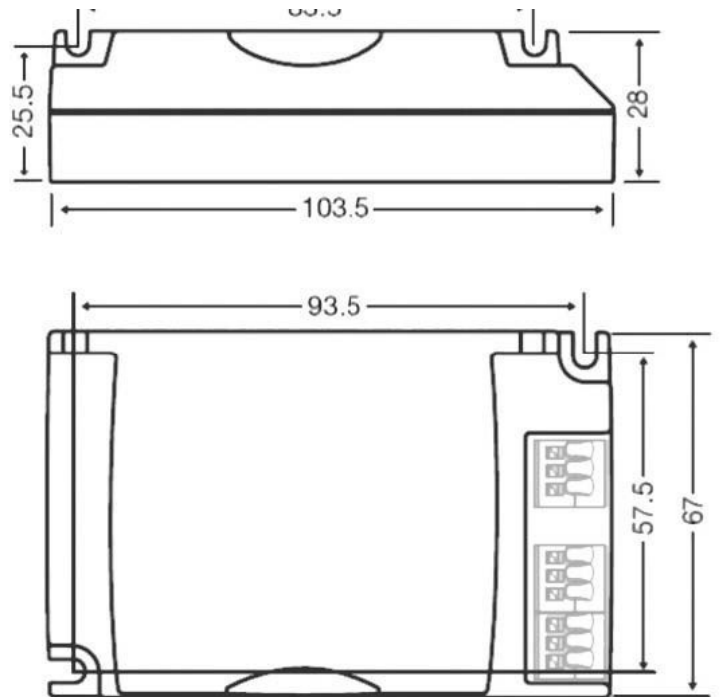

BALLASTS ELECTRONIQUES FLUORESCENTS STANDARDS POUR LAMPES FLUO COMPACTES

pour lampes fluo compactes TC-L, TC-F, TC-DE, TC-TE, TC-SE et T5c (circline).

Tous les ballasts sont à cathodes chaudes. Conformes aux normes :

EN61347-2-3, EN 60929, EN 60081, EN 60901, EN 61000-3-2,

EN 50015, EN 61547, EN 60068-2-64, EN 60068-2-29 et EN 61347.

Pour une lampe 2x42W, la plage de tension de la batterie est 190-280V

CODE	DÉSIGNATION	SOURCE	PUISSANCE W	NBRE DE LAMPES	CODE	DÉSIGNATION	SOURCE	PUISSANCE W	NBRE DE LAMPES
04219001	EL 1/2 X 18-42TCS	TC-L	18W	1	04216001	EL 1/2 X 9-13TCS	TC-DE	10W	1
04219001	EL 1/2 X 18-42TCS	TC-L	18W	2	04216001	EL 1/2 X 9-13TCS	TC-DE	10W	2
04219001	EL 1/2 X 18-42TCS	TC-L	24W	1	04216001	EL 1/2 X 9-13TCS	TC-DE	13W	1
04219001	EL 1/2 X 18-42TCS	TC-L	24W	2	04216001	EL 1/2 X 9-13TCS	TC-DE	13W	2
04219001	EL 1/2 X 18-42TCS	TC-F	18W	1	04216001	EL 1/2 X 9-13TCS	TC-TE	13W	1
04219001	EL 1/2 X 18-42TCS	TC-F	18W	2	04216001	EL 1/2 X 9-13TCS	TC-TE	13W	2
04219001	EL 1/2 X 18-42TCS	TC-F	24W	1	04216001	EL 1/2 X 9-13TCS	TC-SE	9W	1
04219001	EL 1/2 X 18-42TCS	TC-F	24W	2	04216001	EL 1/2 X 9-13TCS	TC-SE	9W	2
04219001	EL 1/2 X 18-42TCS	TC-DE	26W	1	04216001	EL 1/2 X 9-13TCS	TC-SE	11W	1
04219001	EL 1/2 X 18-42TCS	TC-DE	26W	2	04216001	EL 1/2 X 9-13TCS	TC-SE	11W	2
04219001	EL 1/2 X 18-42TCS	TC-TE	26W	1	04218001	EL 2 X 32/42TCS	TC-TE	32W	2
04219001	EL 1/2 X 18-42TCS	TC-TE	26W	2	04218001	EL 2 X 32/42TCS	TC-TE	42W	2 *
04219001	EL 1/2 X 18-42TCS	TC-TE	32W	1	04218001	EL 2 X 32/42TCS	T5C	22+40W	2
04219001	EL 1/2 X 18-42TCS	TC-TE	42W	1	04217001	EL 1/2 X 18TCS	TC-DE	18W	1
04219001	EL 1/2 X 18-42TCS	T5C	22W	1	04217001	EL 1/2 X 18TCS	TC-DE	18W	2
04219001	EL 1/2 X 18-42TCS	T5C	40W	1	04217001	EL 1/2 X 18TCS	TC-TE	18W	1
					04217001	EL 1/2 X 18TCS	TC-TE	18W	2