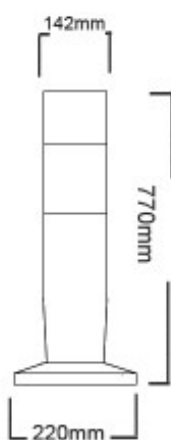

BORNES D'ÉCLAIRAGES LED IP54 IK10 JARDILED 770

JARDILED 770

JARDILED 770

Corps en résine. Diffuseur en PMMA opale.
Reçoit 3 lampes LED GU10.

JARDILED 770

IP	IK	CLASSE	NORME
54	10	II	CE

CODE	DÉSIGNATION	PUISSANCE W	TEMP. COUL. °K	FASCICULE [°]	FLUX LUM. LM
■ 35312005	JARDILED 770/GU10 NOIR	-	-	-	-
■ 35312050	JARDILED 770/GU10 GRIS	-	-	-	-
93067832	LAMPE LED GU10	5W	2700	35°	345
93094487	LAMPE LED GU10	5W	3000	35°	360
93067832	LAMPE LED GU10	5W	4000	35°	365