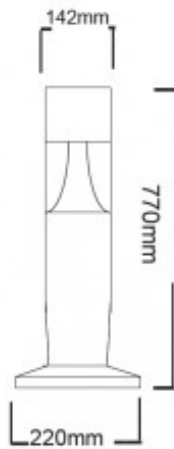

BORNES D'ÉCLAIRAGES LED IP54 IK10 FONTALED 770

FONTALED 770

FONTALED 770

Corps en résine. Diffuseur en PMMA opale.
Reçoit 3 lampes LED GU10.

FONTALED 770

IP	IK	CLASSE	NORME
54	10	II	CE

CODE	DÉSIGNATION	PUISSANCE W	TEMP. COUL. °K	FAISCEAU [°]	FLUX LUM. LM
■ 35312105	FONTALED 770/GU10 NOIR	-	-	-	-
■ 35312150	FONTALED 770/GU10 GRIS	-	-	-	-
93067832	LAMPE LED GU10	5W	2700	35°	345
93094487	LAMPE LED GU10	5W	3000	35°	360
93067832	LAMPE LED GU10	5W	4000	35°	365