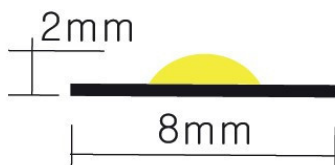

RUBANS LED COB FLEX ÉCLAIRAGE UNIFORME 9W/M 2700°K-3000°K-4000°K

RUBAN LED COB FLEX

RUBAN LED COB FLEX 9W/M

Rouleau de 5 mètres. Faisceau 180°.
 Puissance: 9W/M. Tension alimentation: 24V.
 Indice de rendu des couleurs (IRC): 90.
 Sécable tous les 6.25cm. L'installation du ruban est facilitée par un adhésif double face situé à l'arrière.
 Nombre de leds au mètre : 480.

IP	CLASSE	NORME
20	III	CE

IP	CLASSE	NORME
20	III	CE

CODE	DÉSIGNATION	PUISANCE W	TEMP. COUL. °K	FLUX LUM. LM/M	LONGUEUR. M
<input type="checkbox"/> 24000700	RUBAN LED FLEX COB/10W/M/2700°K	50W	2700	1065	5M
<input type="checkbox"/> 24000701	RUBAN LED FLEX COB/10W/M/3000°K	50W	3000	1124	5M
<input type="checkbox"/> 24000702	RUBAN LED FLEX COB/10W/M/4000°K	50W	4000	1225	5M