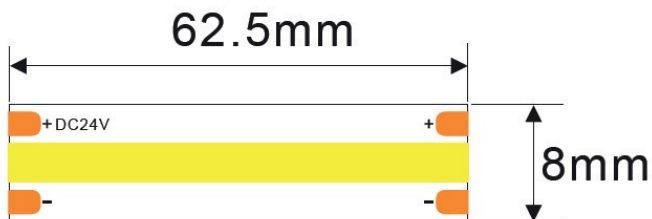

RUBANS LED COB FLEX ÉCLAIRAGE UNIFORME 9W/M 2700°K-3000°K-4000°K

RUBAN LED COB FLEX

RUBAN LED COB FLEX 9W/M

Rouleau de 5 mètres. Faisceau 180°.
 Puissance: 9W/M. Tension alimentation: 24V.
 Indice de rendu des couleurs (IRC): 90.
 Sécable tous les 6.25cm. L'installation du ruban est facilitée par un adhésif double face situé à l'arrière.
 Nombre de leds au mètre : 480.

IP	CLASSE	NORME
20	III	CE

IP	CLASSE	NORME
20	III	CE

CODE	DÉSIGNATION	PUISANCE W	TEMP. COUL. °K	FLUX LUM. LM/M	LONGUEUR. M
<input type="checkbox"/> 24000700	RUBAN LED FLEX COB/10W/M/2700°K	50W	2700	1065	5M
<input type="checkbox"/> 24000701	RUBAN LED FLEX COB/10W/M/3000°K	50W	3000	1124	5M
<input type="checkbox"/> 24000702	RUBAN LED FLEX COB/10W/M/4000°K	50W	4000	1225	5M