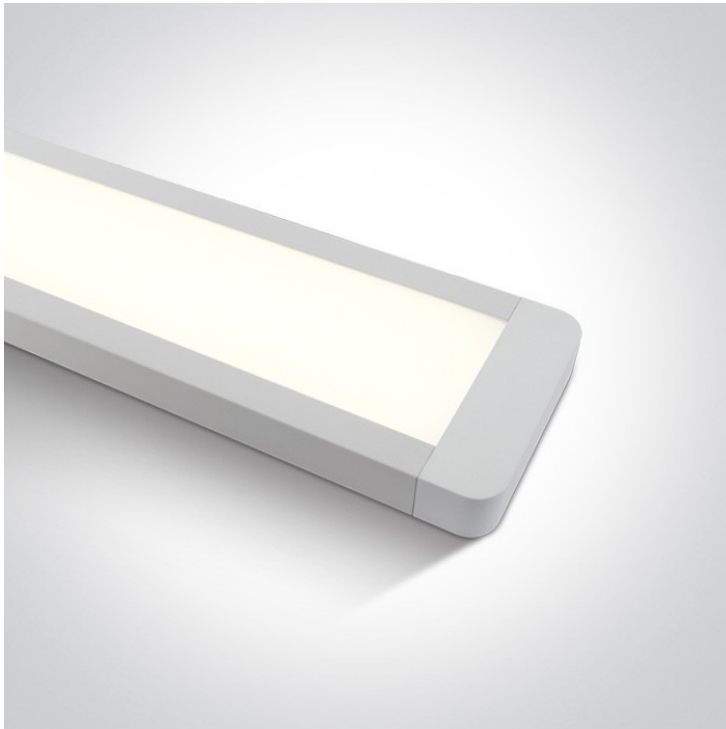

PLAFONNIERS & SUSPENSIONS À LED CEILIGHT 48

Plafonnier LED 48W. Livré complet avec driver.

Possibilité de kit de suspension en option: code 05009000

IP	CLASSE	NORME
20	II	CE

IP	CLASSE	NORME
20	II	CE

CODE	DÉSIGNATION	PUISSANCE W	TEMP. COUL. °K	FLUX LUM. LM
<input type="checkbox"/> 38248032	CEILIGHT 48/3000K BLANC	48W	3000K	4200
<input type="checkbox"/> 38248042	CEILIGHT 48/4000K BLANC	48W	4000K	4300