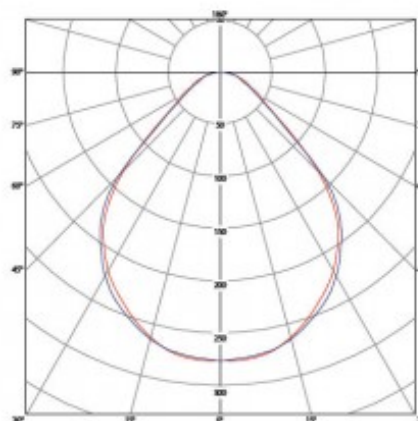

Luminaire câblé avec driver (pour AC ou DC).

Fourni avec modules LED. Fournis avec module LED 4000°K.

Existe en 3000°K. Couleur Blanc RAL 9016

IP	CLASSE	960°C	NORME
20	I		CE

CODE	DÉSIGNATION	PUISSANCE FLUX LUM.		DIMENSIONS		
		W	LM	A	B	C
52005504	CMLJO 120CM BLANC	20,1	3000	1200	175	52
52005505	CMLJO 120CM BLANC	40,2	6000	1200	175	52
52005506	CMLJO 150 CM BLANC	25,1	3750	1500	175	52
52005507	CMLJO 150 CM BLANC	50,2	7500	1500	175	52
52000368	SUSPENSION H. 500MM					
52000369	SUSPENSION H. 1000MM					
52000370	SUSPENSION H. 1500MM					
52000371	KIT ALIMENTATION H. 500MM					
52000372	KIT ALIMENTATION H. 1000MM					
52000373	KIT ALIMENTATION H. 1500MM					

**Courbe photométrique
CLMJO 6000 lm**