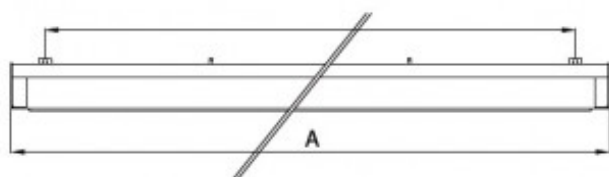

PLAFONNIERS OU SUSPENSIONS LED CMLJO

CMLJO Plafonnier ou suspension LED avec émission directe de la lumière.

Corps en tôle d'acier avec traitement anticorrosion.

Thermolaquage électrostatique en blanc.

Protection contre les UV. Réflecteur en aluminium spéculaire de haut rendement, avec un fort coefficient de réflexion et sans irisation. Diffuseur à microprismes en PMMA de protection anti-éclaboussement. Feuille opale en acrylique.

Luminaire câblé avec driver (pour AC ou DC).

Fourni avec modules LED. Fournis avec module LED 4000°K.

Existe en 3000°K. Couleur Blanc RAL 9016

IP	CLASSE	960°C	NORME
20	I		CE

CODE	DÉSIGNATION	PUISSANCE FLUX LUM.		DIMENSIONS		
		W	LM	A	B	C
52005504	CMLJO 120CM BLANC	20,1	3000	1200	175	52
52005505	CMLJO 120CM BLANC	40,2	6000	1200	175	52
52005506	CMLJO 150 CM BLANC	25,1	3750	1500	175	52
52005507	CMLJO 150 CM BLANC	50,2	7500	1500	175	52
52000368	SUSPENSION H. 500MM					
52000369	SUSPENSION H. 1000MM					
52000370	SUSPENSION H. 1500MM					
52000371	KIT ALIMENTATION H. 500MM					
52000372	KIT ALIMENTATION H. 1000MM					
52000373	KIT ALIMENTATION H. 1500MM					